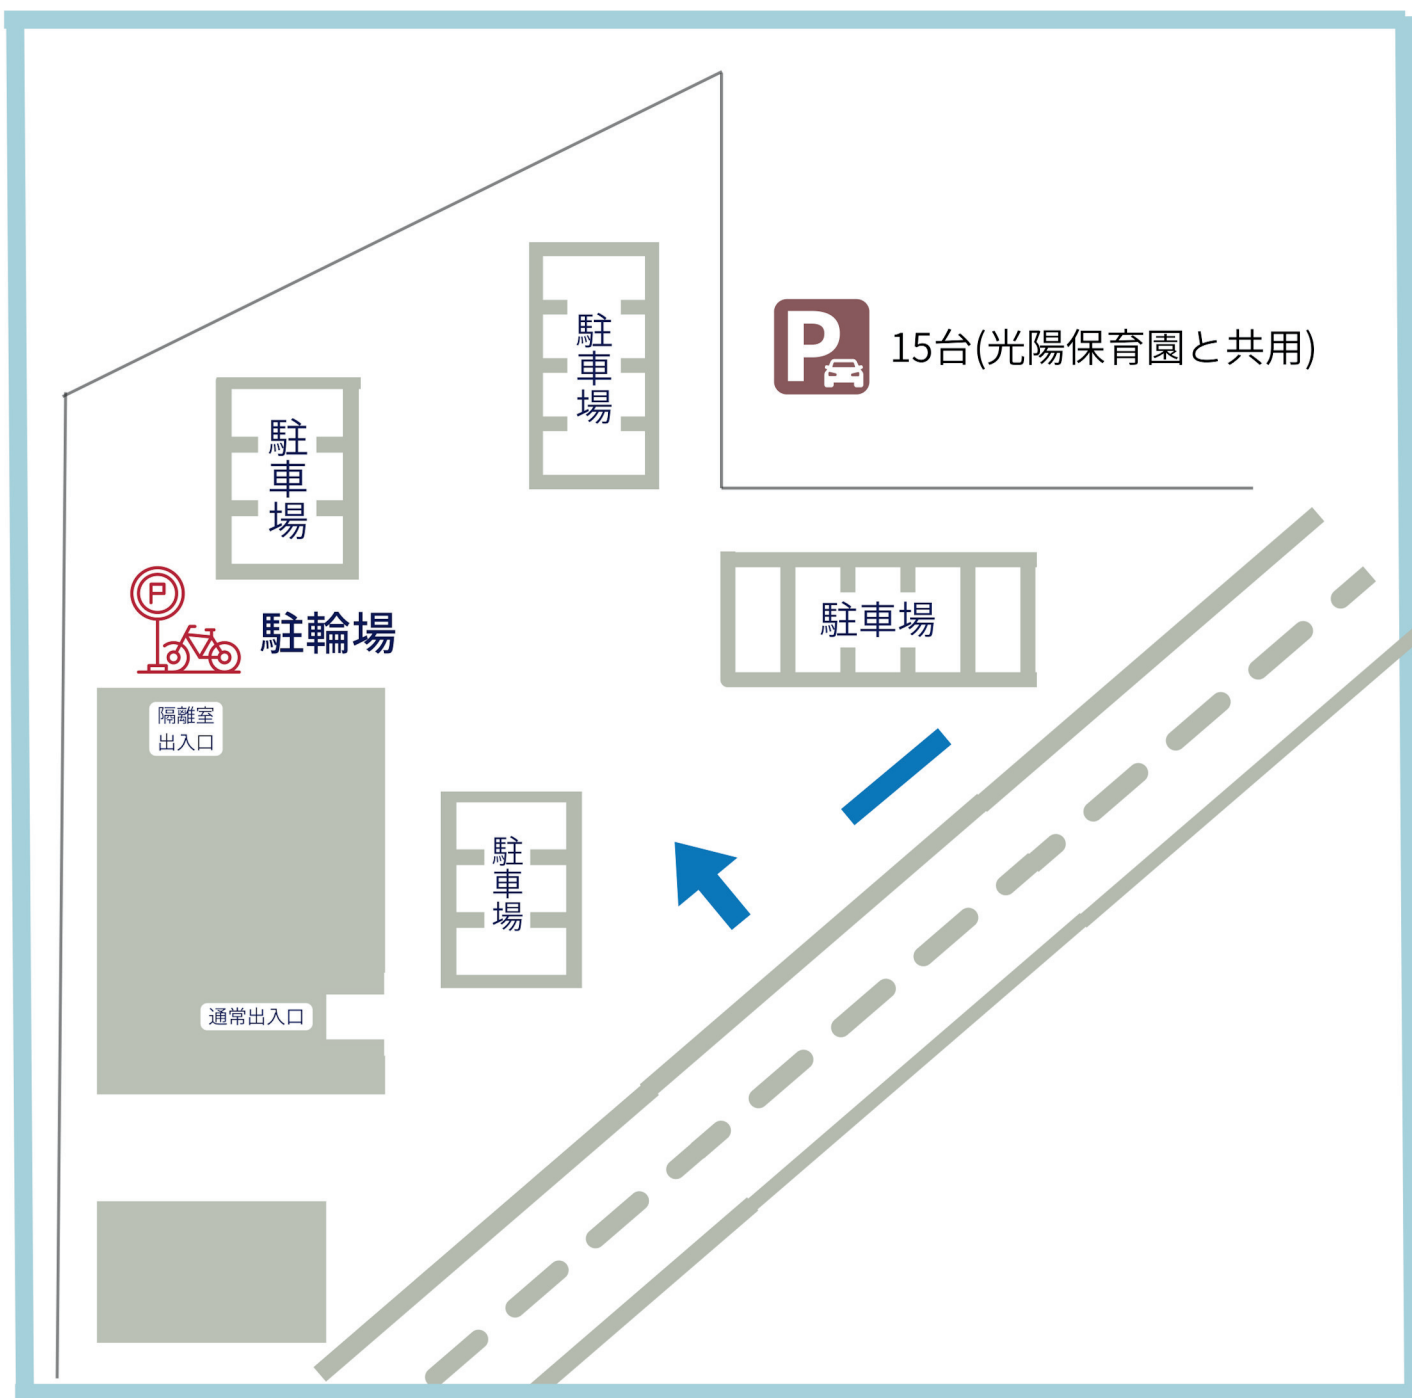

駐車場の お知らせ

長らくご不便をおかけしておりましたが
クリニック横の駐車場が
使用できるようになりました。

駐車場が満車の際は、
従来通りタイムズ下松駅前をご利用できますので
その際は駐車券をお持ちください。

タイムズ下松駅前

こうようこどもクリニック